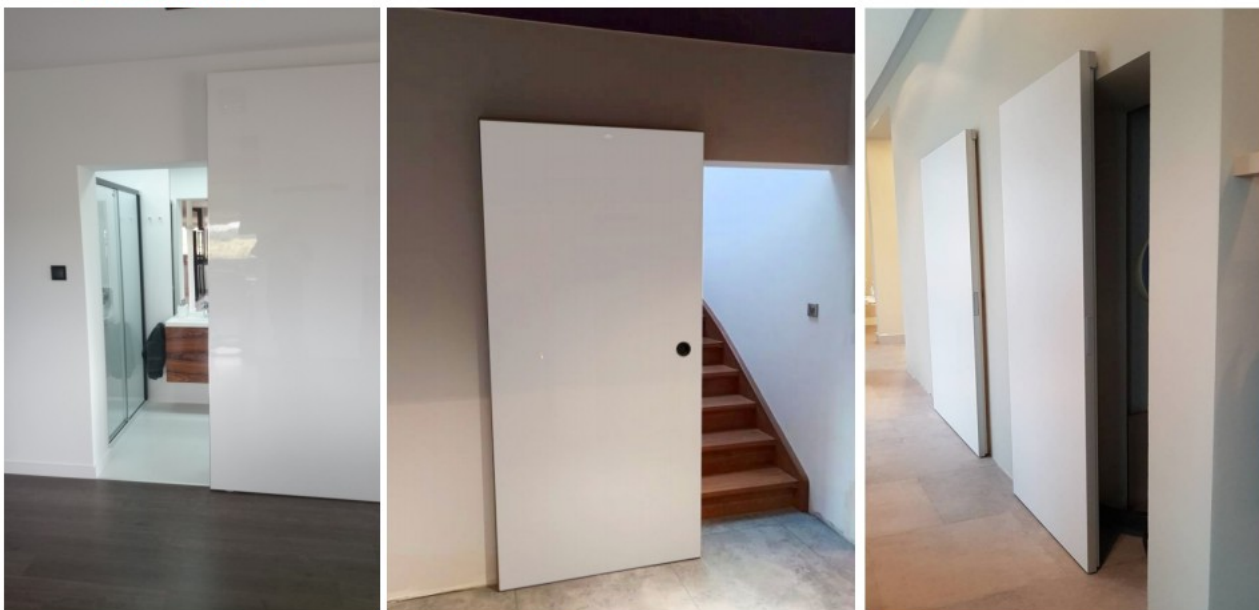

DRZWI UCHYLNO-ROZWIERNE W KONTRUKCJI DREWNIANEJ
(Ościeżnica aluminiowa do ukrycia w ścianie i skrzydło drzwiowe w konstrukcji drewnianej)

Cena: od 1380 zł netto

Drzwi dostępne w 10 dni roboczych!

- Wersja **SANDRA PLUS** - drzwi do malowania/tapetowania
Wysokość drzwi 202 cm | Grubość skrzydła 40 mm
- Wersja **STANDARD** - drzwi do malowania/tapetowania
Wysokość drzwi 202 cm | Grubość skrzydła 45 mm
- Wersja **AKRYL** - drzwi w powłoce akrylowej w kolorze białym mat/połysk
Wysokość drzwi 202 cm i 240 cm | Grubość skrzydła 45 mm

DRZWI PRZESUWNE W SYSTEMIE NAŚCIENNYM "DUCH"

(system z ukrytą prowadnicą i skrzydłem w konstrukcji drewnianej w powłoce akrylowej w połysku/macie)

Cena: od 3400 zł netto

Drzwi w systemie przesuwym "DUCH" dający efekt drzwi samoistnie jeżdżących po ścianie z niewidocznym mechanizmem jezdny, zarówno przy otwartych, jak i zamkniętych drzwiach. "DUCH" składa się z ukrytej prowadnicy w skrzydle oraz systemu jezdny (wózka) osadzonego na stałe na ścianie. Posiada również innowacyjny ogranicznik Soft-C-lose.

DRZWI UCHYLNO-ROZWIERNE W KONTRUKCJI DREWNIANEJ

(drzwi w modnej wysokości 240 cm z ukrytą ościeżnicą i skrzydłem drewnianym w powłoce akrylowej w połysku/macie)

Cena: od 3400 zł netto

240-stka
dwieście czterdzieścia