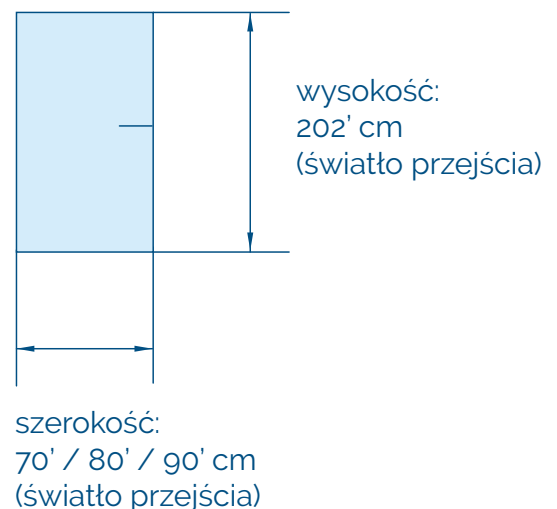

## Ościeżnica aluminiowa (niewidoczna)

- wykonana w 100% z aluminium, z profili wielokomorowych, dzięki temu wykazuje dużą sztywność, trwałość i stabilność
- do osadzenia w ścianie murowanej jak i z płyt G-K
- minimalna grubość ściany wymagana do osadzenia ościeżnicy to 7,5 cm
- dwa rodzaje profili ościeżnicowych, umożliwiających licowanie na jednej ścianie drzwi otwieranych w przeciwnych kierunkach (otwierane na zewnątrz/do środka)

Szerokość drzwi (światło przejścia) [cm]	Otwór w murze [cm]
70'	83
80'	93
90'	103

Wysokość drzwi (światło przejścia) [cm]	Otwór w murze [cm]
202'	209